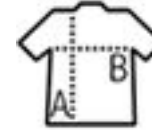

SAC POLOCHON FRENCH TERRY

Qualité

FRENCH TERRY 240
80% coton 20% polyester
Sac polochon souple multi-usages
Fermeture zippée
1 poche intérieure
Grandes anses de 4x57 cm

Style

Taille

TUN

25 x 45 cm

COLISAGE

CARACTERISTIQUES

5

50

Taille carton : 47 x 44 x 32 cm
weight : 12 kg

NEW

Blanc

Noir

Gris chiné